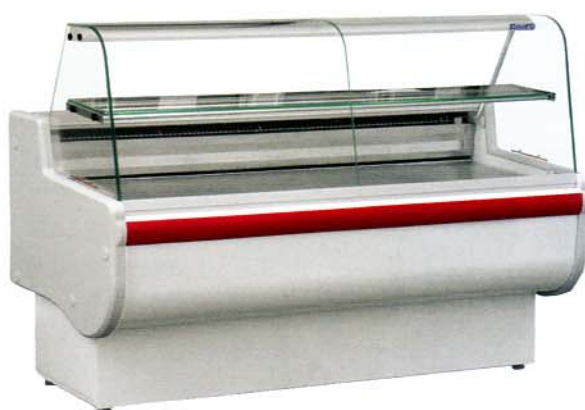

Carrosserie en tôle zinguée plastifiée, isolation en polyuréthane expansé, joues en ABS thermoformé, plan d'exposition en acier inox AISI 304, plan de travail en granit sauf classic (inox), étagère intermédiaire, réserve réfrigérée, éclairage intérieur, froid statique, thermostat électronique, dégivrage automatique, réévaporation manuelle, gaz R134A, groupe frigorifique tropicalisé

## Classic

Modèle	T°	Dimensions	Surface d'exposition	Prix
<b>120 C</b>	+1 à +10°C	1205 x 934 x 1264	0.65 m <sup>2</sup>	<b>2201 €</b>
<b>150 C</b>	+1 à +10°C	1505 x 934 x 1264	0.83 m <sup>2</sup>	<b>2391 €</b>
<b>170 C</b>	+1 à +10°C	1705 x 934 x 1264	0.94 m <sup>2</sup>	<b>2558 €</b>
<b>200 C</b>	+1 à +10°C	2005 x 934 x 1264	1.12 m <sup>2</sup>	<b>2940 €</b>
<b>250 C</b>	+1 à +10°C	2330 x 934 x 1264	1.31 m <sup>2</sup>	<b>3199 €</b>
<b>300 C</b>	+1 à +10°C	2930 x 934 x 1264	1.66 m <sup>2</sup>	<b>3799 €</b>

## Meubles caisses Marquise

Modèle	Dimensions	Prix
<b>Mc 800</b>	800 X 800 X 890	<b>900 €</b>
<b>Mc 1600</b>	1600 X 800 X 890	<b>1290 €</b>