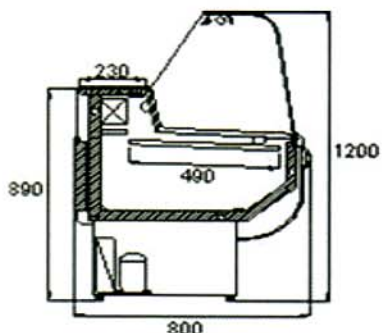

Carrosserie en tôle zinguée plastifiée, isolation en polyuréthane expansé, joues en ABS thermoformé, plan d'exposition en acier inox AISI 304, plan de travail en granit sauf classic (inox), étagère intermédiaire, réserve réfrigérée, éclairage intérieur, froid statique, thermostat électronique, dégivrage automatique, réévaporation manuelle, gaz R134A, groupe frigorifique tropicalisé

## Classic

Modèle	T°	Dimensions	Surface d'exposition	Prix
<b>120 C</b>	+1 à +10°C	1205 x 934 x 1264	0.65 m <sup>2</sup>	<b>2201 €</b>
<b>150 C</b>	+1 à +10°C	1505 x 934 x 1264	0.83 m <sup>2</sup>	<b>2391 €</b>
<b>170 C</b>	+1 à +10°C	1705 x 934 x 1264	0.94 m <sup>2</sup>	<b>2558 €</b>
<b>200 C</b>	+1 à +10°C	2005 x 934 x 1264	1.12 m <sup>2</sup>	<b>2940 €</b>
<b>250 C</b>	+1 à +10°C	2330 x 934 x 1264	1.31 m <sup>2</sup>	<b>3199 €</b>
<b>300 C</b>	+1 à +10°C	2930 x 934 x 1264	1.66 m <sup>2</sup>	<b>3799 €</b>

## Marquise

Modèle	T°	Puiss frigo	Dimensions	Réserve	Capacité réserve	Prix
<b>100 VB</b>	+2 à +8°C	300 W	1070 x 800 x 1200	1 Porte	160 Litres	<b>2009 €</b>
<b>150 VB</b>	+2 à +8°C	400 W	1510 x 800 x 1200	1 Porte	240 Litres	<b>2380 €</b>
<b>200 VB</b>	+2 à +8°C	500 W	2050 x 800 x 1200	2 Portes	330 Litres	<b>2980 €</b>

## Meubles caisses Marquise

Modèle	Dimensions	Prix
<b>Mc 800</b>	800 X 800 X 890	<b>900 €</b>
<b>Mc 1600</b>	1600 X 800 X 890	<b>1290 €</b>