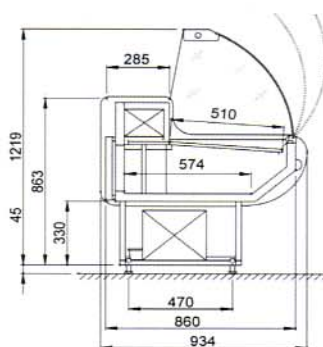

Carrosserie en tôle zinguée plastifiée, isolation en polyuréthane expansé, joues en ABS thermoformé, plan d'exposition en acier inox AISI 304, plan de travail en granit sauf classic (inox), étagère intermédiaire, réserve réfrigérée, éclairage intérieur, froid statique, thermostat électronique, dégivrage automatique, réévaporation manuelle, gaz R134A, groupe frigorifique tropicalisé

Groupe tropicalisé +43°C sur Marquise

Classic

Modèle	T°	Dimensions	Surface d'exposition	Prix
120 C	+1 à +10°C	1205 x 934 x 1264	0.65 m²	2201 €
150 C	+1 à +10°C	1505 x 934 x 1264	0.83 m²	2391 €
170 C	+1 à +10°C	1705 x 934 x 1264	0.94 m²	2558 €
200 C	+1 à +10°C	2005 x 934 x 1264	1.12 m²	2940 €
250 C	+1 à +10°C	2330 x 934 x 1264	1.31 m²	3199 €
300 C	+1 à +10°C	2930 x 934 x 1264	1.66 m²	3799 €